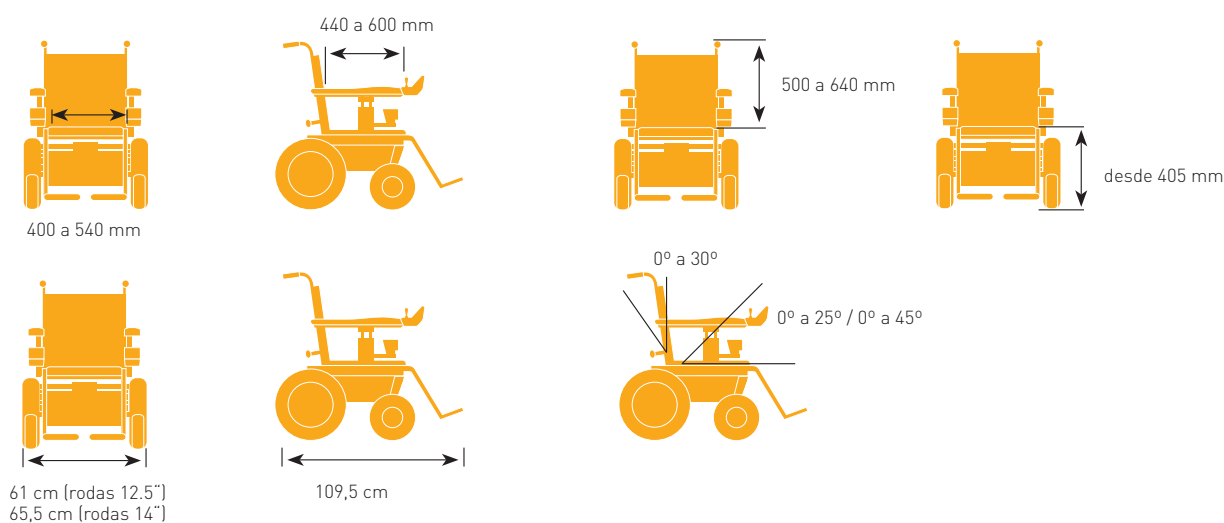

Características técnicas:

PUMA 20 SEDEO PRO// CADEIRA DE RODAS ELÉTRICA

Peso máximo do utilizador:	136 kg	Baterias:	40 / 50 / 60 / 74 Ah
Largura do assento:	400 a 540 mm	Eletrónica:	VR2 / R-net
Profundidade do assento:	440 a 600 mm	Subida máx. de segurança:	8°
Altura do assento (sem almofada):	desde 405 mm	Degaus:	Até 8 cm
Basculação:	Elétrica (opcional): 0° a 25° / 0° a 45°	Rodas:	Rodas traseiras de 12.5" e dianteiras de 8" ou 9"; Rodas traseiras de 14" e dianteiras de 10"
Altura do encosto:	500 a 640 mm		
Reclinação:	Manual standard ou elétrica opcional: De 0° a 30°	Cores:	Cinzentos antracite / Branco platinado
Largura total:	61 cm (rodas 12.5"); 65,5 cm (rodas 14")	Peso da cadeira:	desde 106 kg (baterias 40 Amp) desde 116,6 kg (baterias 60 Amp)
Longitude total:	109,5 cm	Crash tested:	Sim (Aprovada para o transporte em veículos conforme ISO 7176-19)
Velocidade máx.:	6 / 10 km/h		

Tolerância de Fábrica +/- 1 cm

Para mais informações sobre opções e disponibilidades, consultar o formulário de encomenda.

Os nossos produtos estão em constante processo de melhoria, pelo que a Medical reserva-se o direito de alterar o desenho dos mesmos e as especificações indicadas sem aviso prévio.

Sunrise Medical S.L
Polígono Bakiola, 41
48498 Arrankudiaga
Vizcaya, España

Tel: +34 (0) 902 14 24 34
Fax: +34 (0) 94 648 15 75

www.SunriseMedical.pt

Rev.1 - Março 2017